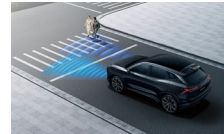

AUTOMATIC EMERGENCY BRAKING SYSTEM